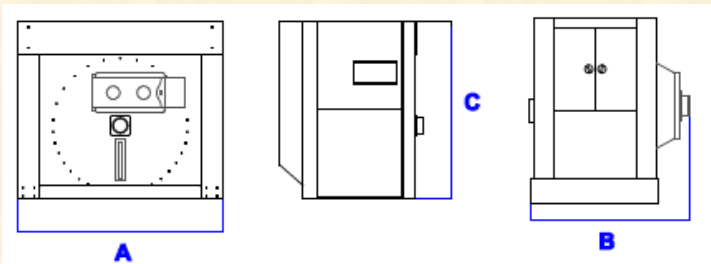

UNICA SA/NV

Dirección : Dooren 103, B-1785 Merchtem, Bélgica

Tel : +32 (0) 52 38 16 16

Fax : +32 (0) 52 38 16 17

Website : unica-online.be

Email : info@unica-online.be