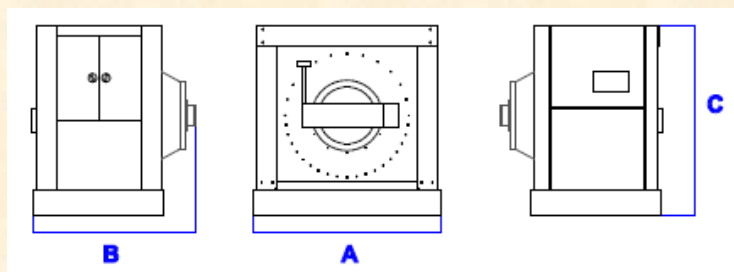

UNICA SA/NV

Dirección : Dooren 103, B-1785 Merchtem, Bélgica

Tel : +32 (0) 52 38 16 16

Fax : +32 (0) 52 38 16 17

Website : unica-online.be

Email : info@unica-online.be